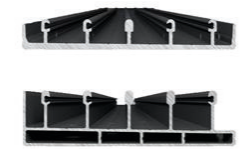

Технически характеристики | Стъклена система ПЛЪЗГАНЕ

Закалено стъкло 8/10 мм, висока каса, с отводняване

Закалено стъкло 8/10 мм, ниска каса, без отводняване

Страничен профил с възможност за регулиране до 10 мм от всяка страна за лесен монтаж

Крайни капачки с четка и уплътнение за издърпване на панела и добра изолация

Долна релса със скрито отводняване и насочващи канали за ефективно оттичане на водата

Лесно и пълно почистване! Предлага се ключалка за страничен, централен и 90° монтаж

Възможност за избор между две различни прагови релси

Максимална сигурност в зависимост от вида на ключалката

Вграден релсов профил позволяващ свободно преминаване

Smart Lock 90°

Smart Lock 90° с ъглов профил

Smart Lock

Central Lock

Hook Lock

Click Lock

Martina Lock

Профили

Страничен - 11x123 мм

Горна каса - 60x115 мм