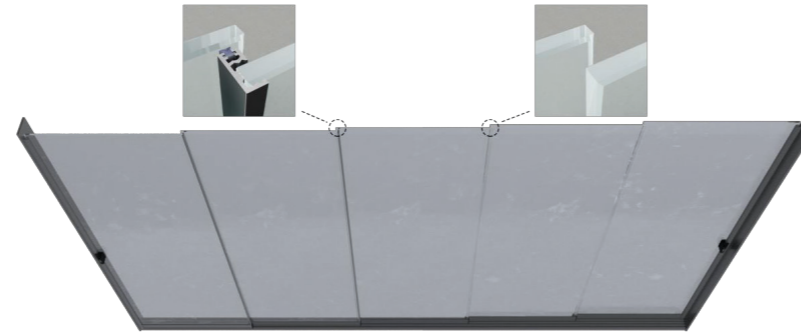

Технически характеристики | Стъклена система ПЛЪЗГАНЕ

Закалено стъкло 8/10 мм, висока каса, с отводняване

Закалено стъкло 8/10 мм, ниска каса, без отводняване

Страничен профил с възможност за регулиране до 10 мм от всяка страна за лесен монтаж

Крайни капачки с четка и уплътнение за издърпване на панела и добра изолация

Долна релса със скрито отводняване и насочващи канали за ефективно оттичане на водата

Лесно и пълно почистване! Предлага се ключалка за страничен, централен и 90° монтаж

Възможност за избор между две различни прагови релси

Максимална сигурност в зависимост от вида на ключалката

Вграден релсов профил позволяващ свободно преминаване

Smart Lock 90°

Smart Lock 90° с ъглов профил

Smart Lock

Central Lock

Hook Lock

Click Lock

Martina Lock

Профили

Страничен - 11x123 мм

Горна каса - 60x115 мм