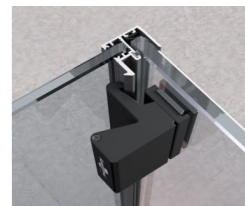

Технически характеристики | Стъклена система ПЛЪЗГАНЕ

Закалено стъкло 8/10 мм, висока каса, с отводняване

Закалено стъкло 8/10 мм, ниска каса, без отводняване

Страничен профил с възможност за регулиране до 10 мм от всяка страна за лесен монтаж

Крайни капачки с четка и уплътнение за издърпване на панела и добра изолация

Долна релса със скрито отводняване и насочващи канали за ефективно оттичане на водата

Лесно и пълно почистване! Предлага се ключалка за страничен, централен и 90° монтаж

Възможност за избор между две различни прагови релси

Максимална сигурност в зависимост от вида на ключалката

Вграден релсов профил позволяващ свободно преминаване

Smart Lock 90°

Smart Lock 90° с ъглов профил

Smart Lock

Central Lock

Hook Lock

Click Lock

Martina Lock

Профили

Страничен - 11x123 мм

Горна каса - 60x115 мм