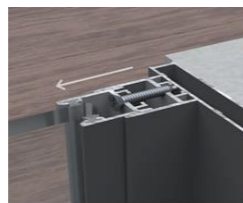

Технически характеристики | Стъклена система ПЛЪЗГАНЕ

Закалено стъкло 8/10 мм, висока каса, с отводняване

Закалено стъкло 8/10 мм, ниска каса, без отводняване

Страничен профил с възможност за регулиране до 10 мм от всяка страна за лесен монтаж

Крайни капачки с четка и уплътнение за издърпване на панела и добра изолация

Долна релса със скрито отводняване и насочващи канали за ефективно оттичане на водата

Лесно и пълно почистване! Предлага се ключалка за страничен, централен и 90° монтаж

Възможност за избор между две различни прагови релси

Максимална сигурност в зависимост от вида на ключалката

Вграден релсов профил позволяващ свободно преминаване

Smart Lock 90°

Smart Lock 90° с ъглов профил

Smart Lock

Central Lock

Hook Lock

Click Lock

Martina Lock

Профили

Страничен - 11x123 мм

Горна каса - 60x115 мм