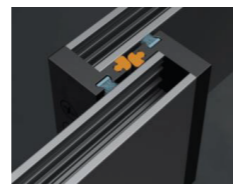

Технически характеристики | Стъклена система ПЛЪЗГАНЕ

Закалено стъкло 8/10 мм, висока каса, с отводняване

Закалено стъкло 8/10 мм, ниска каса, без отводняване

Страничен профил с възможност за регулиране до 10 мм от всяка страна за лесен монтаж

Крайни капачки с четка и уплътнение за издърпване на панела и добра изолация

Долна релса със скрито отводняване и насочващи канали за ефективно оттичане на водата

Лесно и пълно почистване! Предлага се ключалка за страничен, централен и 90° монтаж

Възможност за избор между две различни прагови релси

Максимална сигурност в зависимост от вида на ключалката

Вграден релсов профил позволяващ свободно преминаване

Smart Lock 90°

Smart Lock 90° с ъглов профил

Smart Lock

Central Lock

Hook Lock

Click Lock

Martina Lock

Профили

Страничен - 11x123 мм

Горна каса - 60x115 мм