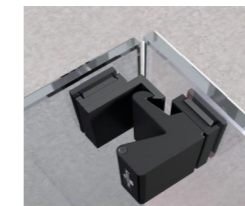

Технически характеристики | Стъклена система ПЛЪЗГАНЕ

Закалено стъкло 8/10 мм, висока каса, с отводняване

Закалено стъкло 8/10 мм, ниска каса, без отводняване

Страничен профил с възможност за регулиране до 10 мм от всяка страна за лесен монтаж

Крайни капачки с четка и уплътнение за издърпване на панела и добра изолация

Долна релса със скрито отводняване и насочващи канали за ефективно оттичане на водата

Лесно и пълно почистване! Предлага се ключалка за страничен, централен и 90° монтаж

Възможност за избор между две различни прагови релси

Максимална сигурност в зависимост от вида на ключалката

Вграден релсов профил позволяващ свободно преминаване

Smart Lock 90°

Smart Lock 90° с ъглов профил

Smart Lock

Central Lock

Hook Lock

Click Lock

Martina Lock

Профили

Страничен - 11x123 мм

Горна каса - 60x115 мм