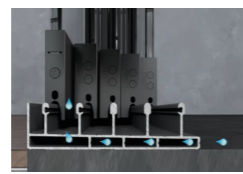

Технически характеристики | Стъклена система ПЛЪЗГАНЕ

Закалено стъкло 8/10 мм, висока каса, с отводняване

Закалено стъкло 8/10 мм, ниска каса, без отводняване

Страничен профил с възможност за регулиране до 10 мм от всяка страна за лесен монтаж

Крайни капачки с четка и уплътнение за издърпване на панела и добра изолация

Долна релса със скрито отводняване и насочващи канали за ефективно оттичане на водата

Лесно и пълно почистване! Предлага се ключалка за страничен, централен и 90° монтаж

Възможност за избор между две различни прагови релси

Максимална сигурност в зависимост от вида на ключалката

Вграден релсов профил позволяващ свободно преминаване

Smart Lock 90°

Smart Lock 90° с ъглов профил

Smart Lock

Central Lock

Hook Lock

Click Lock

Martina Lock

Профили

Страничен - 11x123 мм

Горна каса - 60x115 мм