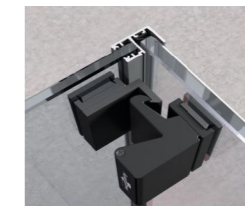

Технически характеристики | Стъклена система ПЛЪЗГАНЕ

Закалено стъкло 8/10 мм, висока каса, с отводняване

Закалено стъкло 8/10 мм, ниска каса, без отводняване

Страничен профил с възможност за регулиране до 10 мм от всяка страна за лесен монтаж

Крайни капачки с четка и уплътнение за издърпване на панела и добра изолация

Долна релса със скрито отводняване и насочващи канали за ефективно оттичане на водата

Лесно и пълно почистване! Предлага се ключалка за страничен, централен и 90° монтаж

Възможност за избор между две различни прагови релси

Максимална сигурност в зависимост от вида на ключалката

Вграден релсов профил позволяващ свободно преминаване

Smart Lock 90°

Smart Lock 90° с ъглов профил

Smart Lock

Central Lock

Hook Lock

Click Lock

Martina Lock

Профили

Страничен - 11x123 мм

Горна каса - 60x115 мм