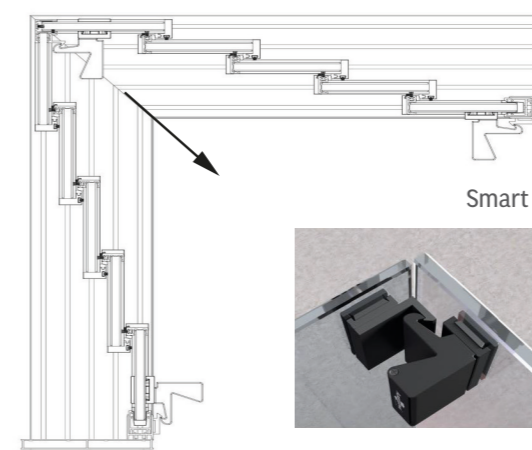

Технически характеристики | Стъклена система ПЛЪЗГАНЕ

Закалено стъкло 8/10 мм, висока каса, с отводняване

Закалено стъкло 8/10 мм, ниска каса, без отводняване

Страничен профил с възможност за регулиране до 10 мм от всяка страна за лесен монтаж

Крайни капачки с четка и уплътнение за издърпване на панела и добра изолация

Долна релса със скрито отводняване и насочващи канали за ефективно оттичане на водата

Лесно и пълно почистване! Предлага се ключалка за страничен, централен и 90° монтаж

Възможност за избор между две различни прагови релси

Максимална сигурност в зависимост от вида на ключалката

Вграден релсов профил позволяващ свободно преминаване

Smart Lock 90°

Smart Lock 90° с ъглов профил

Smart Lock

Central Lock

Hook Lock

Click Lock

Martina Lock

Профили

Страничен - 11x123 мм

Горна каса - 60x115 мм