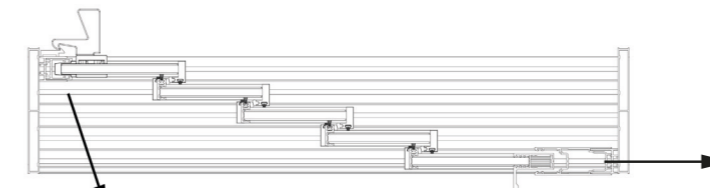

Крайни капачки с четка и уплътнение за издърпване на панела и добра изолация

Долна релса със скрито отводняване и насочващи канали за ефективно оттичане на водата

Лесно и пълно почистване! Предлага се ключалка за страничен, централен и 90° монтаж

Възможност за избор между две различни прагови релси

Максимална сигурност в зависимост от вида на ключалката

Вграден релсов профил позволяващ свободно преминаване

Smart Lock 90°

Smart Lock 90° с ъглов профил

Smart Lock

Central Lock

Hook Lock

Click Lock

Martina Lock

Профили

Страничен - 11x123 мм

Горна каса - 60x115 мм

Ниска каса - 16x115 мм

Затварящ колона - 25x27 мм

Уплътняващ 10 мм - 20x30 мм

Уплътняващ 8 мм - 21x9 мм

Долна каса - 30x115 мм

Крило 8 мм - 16x67 мм

Заклучваща система - 27x75 мм

Затварящ колона - 21x26 мм