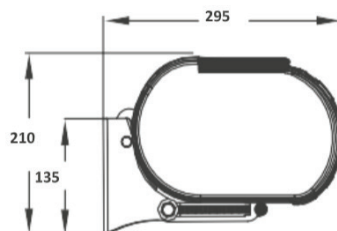

Технически характеристики | Сенник Касетъчен LED

1 Вал ø70

2 Вал ø78

3 Горен профил

4 Долен профил

5 Профил за плата

6 Профил рамо с осветление

7 Преден профил

Максимална ширина: 7000 мм
Максимално изнасяне: 3500 мм

Наклон от 5° до 45°

Стойка за монтаж на стена

Стойка за монтаж на таван