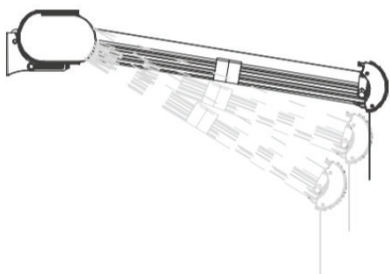

Технически характеристики | Сенник Касетъчен LED

1 Вал ø70

2 Вал ø78

3 Горен профил

4 Долен профил

5 Профил за плата

6 Профил рамо с осветление

7 Преден профил

Максимална ширина: 7000 мм
Максимално изнасяне: 3500 мм

Наклон от 5° до 45°

Стойка за монтаж на стена

Стойка за монтаж на таван