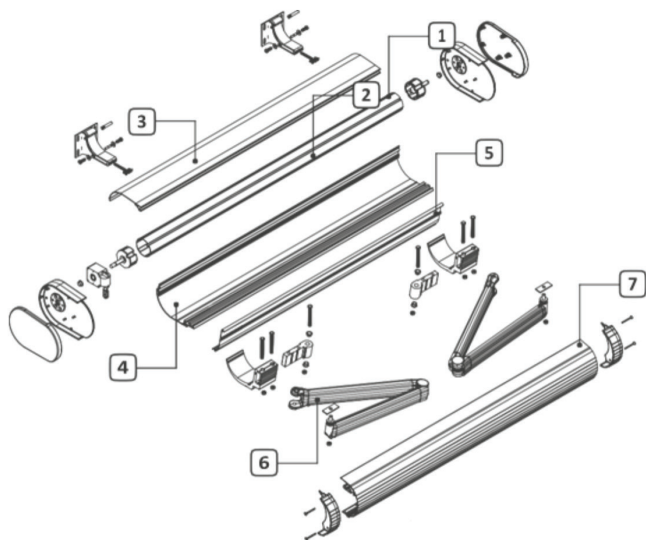

Технически характеристики | Сенник Касетъчен LED

1 Вал ø70

2 Вал ø78

3 Горен профил

4 Долен профил

5 Профил за плата

6 Профил рамо с осветление

7 Преден профил

Максимална ширина: 7000 мм
Максимално изнасяне: 3500 мм

Наклон от 5° до 45°

Стойка за монтаж на стена

Стойка за монтаж на таван