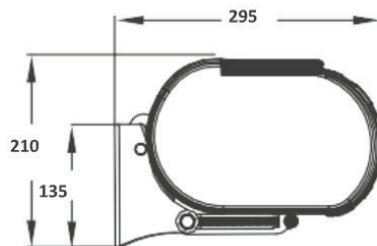

Технически характеристики | Сенник Касетъчен Голям

1 Вал $\varnothing 70$

2 Вал $\varnothing 78$

3 Горен профил

4 Долен профил

5 Профил за плата

6 Профил рамо

7 Преден профил

Максимална ширина: 7000 мм
Максимално изнасяне: 3500 мм

Наклон от 5° до 45°

Стойка за монтаж на стена

Стойка за монтаж на таван