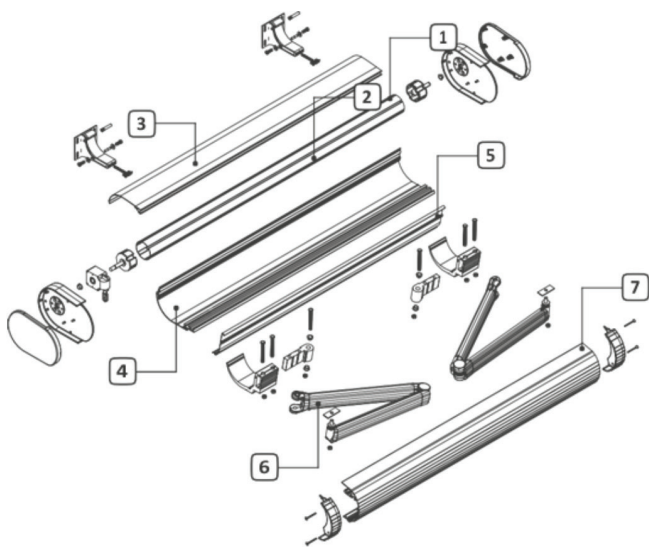

Технически характеристики | Сенник Касетъчен Голям

1 Вал $\varnothing 70$

2 Вал $\varnothing 78$

3 Горен профил

4 Долен профил

5 Профил за плата

6 Профил рамо

7 Преден профил

Максимална ширина: 7000 мм
Максимално изнасяне: 3500 мм

Наклон от 5° до 45°

Стойка за монтаж на стена

Стойка за монтаж на таван