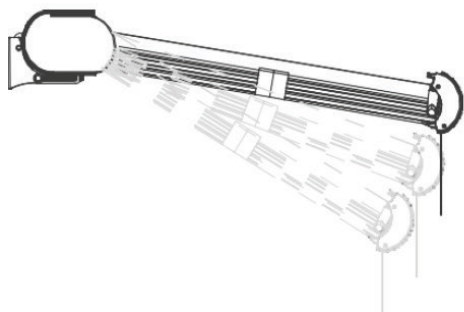

Технически характеристики | Сенник Касетъчен Голям

1 Вал $\varnothing 70$

2 Вал $\varnothing 78$

3 Горен профил

4 Долен профил

5 Профил за плата

6 Профил рамо

7 Преден профил

Максимална ширина: 7000 мм
Максимално изнасяне: 3500 мм

Наклон от 5° до 45°

Стойка за монтаж на стена

Стойка за монтаж на таван