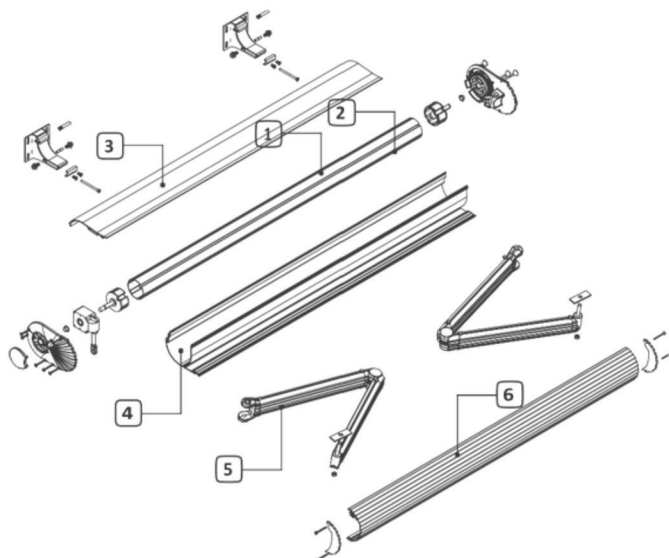

Технически характеристики | Сенник Касетъчен Малък

1 Вал ø70

2 Вал ø78

3 Горен профил

4 Долен профил

5 Профил рамо

6 Преден профил

Максимална ширина: 5000 мм
Максимално изнасяне: 3000 мм

Наклон от 5° до 45°

Стойка за монтаж на стена

Стойка за монтаж на таван