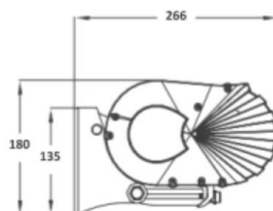

Технически характеристики | Сенник Касетъчен Малък

1 Вал ø70

2 Вал ø78

3 Горен профил

4 Долен профил

5 Профил рамо

6 Преден профил

Максимална ширина: 5000 мм
Максимално изнасяне: 3000 мм

Наклон от 5° до 45°

Стойка за монтаж на стена

Стойка за монтаж на таван