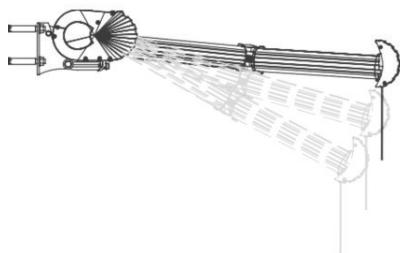

Технически характеристики | Сенник Касетъчен Малък

1 Вал ø70

2 Вал ø78

3 Горен профил

4 Долен профил

5 Профил рамо

6 Преден профил

Максимална ширина: 5000 мм
Максимално изнасяне: 3000 мм

Наклон от 5° до 45°

Стойка за монтаж на стена

Стойка за монтаж на таван