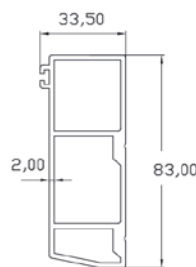

# Технически характеристики | пергола BioClima F4

4 алуминиеви колони

Максимална ширина: 4000 мм  
Максимално изнасяне: 7080 мм

1 Заден улук

2 Профил рамка/колони

3 Водещ профил

4 Преден профил

5 Вътрешен улук

6 Кутия за мотор

7 Ламелен профил

Макс. ширина - 2000-4000

Изнасяне	Брой ламели	Събрани ламели
2328	8	765
2544	9	810
2760	10	855
2976	11	900
3192	12	945
3408	13	990
3624	14	1035
3840	15	1080
4056	16	1125
4272	17	1170
4488	18	1215
4704	19	1260
4920	20	1305
5136	21	1350
5352	22	1395
5568	23	1440
5784	24	1485
6000	25	1530
6216	26	1575
6432	27	1620
6648	28	1665
6864	29	1710
7080	30	1755

Схема при отворено положение със събрани ламели:

\*Размерите са в милиметри

\*Схемата е за 8 бр. ламели. При увеличаване размера на перголата се добавят 45мм за всеки допълнителен ламел.