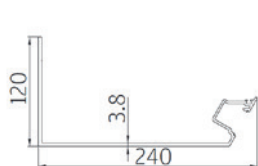

# Технически характеристики | пергола BioClima F4

4 алуминиеви колони

Максимална ширина: 4000 мм  
Максимално изнасяне: 7080 мм

1 Заден улук

2 Профил рамка/колони

3 Водещ профил

4 Преден профил

5 Вътрешен улук

6 Кутия за мотор

7 Ламелен профил

Макс. ширина - 2000-4000

Изнасяне	Брой ламели	Събрани ламели
2328	8	765
2544	9	810
2760	10	855
2976	11	900
3192	12	945
3408	13	990
3624	14	1035
3840	15	1080
4056	16	1125
4272	17	1170
4488	18	1215
4704	19	1260
4920	20	1305
5136	21	1350
5352	22	1395
5568	23	1440
5784	24	1485
6000	25	1530
6216	26	1575
6432	27	1620
6648	28	1665
6864	29	1710
7080	30	1755

Схема при отворено положение със събрани ламели:

\*Размерите са в милиметри

\*Схемата е за 8 бр. ламели. При увеличаване размера на перголата се добавят 45мм за всеки допълнителен ламел.