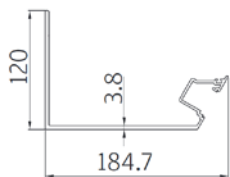

# Технически характеристики | пергола BioClima F4

4 алуминиеви колони

Максимална ширина: 4000 мм  
Максимално изнасяне: 7080 мм

1 Заден улук

2 Профил рамка/колони

3 Водещ профил

4 Преден профил

5 Вътрешен улук

6 Кутия за мотор

7 Ламелен профил

Макс. ширина - 2000-4000

Изнасяне	Брой ламели	Събрани ламели
2328	8	765
2544	9	810
2760	10	855
2976	11	900
3192	12	945
3408	13	990
3624	14	1035
3840	15	1080
4056	16	1125
4272	17	1170
4488	18	1215
4704	19	1260
4920	20	1305
5136	21	1350
5352	22	1395
5568	23	1440
5784	24	1485
6000	25	1530
6216	26	1575
6432	27	1620
6648	28	1665
6864	29	1710
7080	30	1755

Схема при отворено положение със събрани ламели:

\*Размерите са в милиметри

\*Схемата е за 8 бр. ламели. При увеличаване размера на перголата се добавят 45мм за всеки допълнителен ламел.