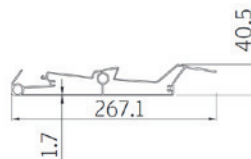

# Технически характеристики | пергола BioClima F4

4 алуминиеви колони

Максимална ширина: 4000 мм  
Максимално изнасяне: 7080 мм

1 Заден улук

2 Профил рамка/колони

3 Водещ профил

4 Преден профил

5 Вътрешен улук

6 Кутия за мотор

7 Ламелен профил

Макс. ширина - 2000-4000

Изнасяне	Брой ламели	Събрани ламели
2328	8	765
2544	9	810
2760	10	855
2976	11	900
3192	12	945
3408	13	990
3624	14	1035
3840	15	1080
4056	16	1125
4272	17	1170
4488	18	1215
4704	19	1260
4920	20	1305
5136	21	1350
5352	22	1395
5568	23	1440
5784	24	1485
6000	25	1530
6216	26	1575
6432	27	1620
6648	28	1665
6864	29	1710
7080	30	1755

Схема при отворено положение със събрани ламели:

\*Размерите са в милиметри

\*Схемата е за 8 бр. ламели. При увеличаване размера на перголата се добавят 45мм за всеки допълнителен ламел.