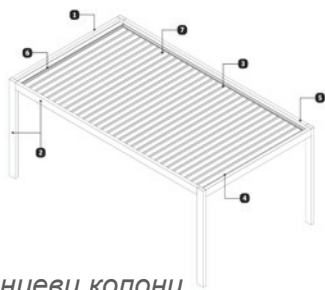

# Технически характеристики | пергола BioClima F4

4 алуминиеви колони

Максимална ширина: 4000 мм  
Максимално изнасяне: 7080 мм

1 Заден улук

2 Профил рамка/колони

3 Водещ профил

4 Преден профил

5 Вътрешен улук

6 Кутия за мотор

7 Ламелен профил

Макс. ширина - 2000-4000

Изнасяне	Брой ламели	Събрани ламели
2328	8	765
2544	9	810
2760	10	855
2976	11	900
3192	12	945
3408	13	990
3624	14	1035
3840	15	1080
4056	16	1125
4272	17	1170
4488	18	1215
4704	19	1260
4920	20	1305
5136	21	1350
5352	22	1395
5568	23	1440
5784	24	1485
6000	25	1530
6216	26	1575
6432	27	1620
6648	28	1665
6864	29	1710
7080	30	1755

Схема при отворено положение със събрани ламели:

\*Размерите са в милиметри

\*Схемата е за 8 бр. ламели. При увеличаване размера на перголата се добавят 45мм за всеки допълнителен ламел.