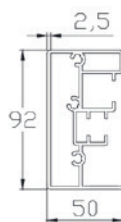

# Технически характеристики | пергола BioClima F4

4 алуминиеви колони

Максимална ширина: 4000 мм  
Максимално изнасяне: 7080 мм

1 Заден улук

2 Профил рамка/колони

3 Водещ профил

4 Преден профил

5 Вътрешен улук

6 Кутия за мотор

7 Ламелен профил

Макс. ширина - 2000-4000

Изнасяне	Брой ламели	Събрани ламели
2328	8	765
2544	9	810
2760	10	855
2976	11	900
3192	12	945
3408	13	990
3624	14	1035
3840	15	1080
4056	16	1125
4272	17	1170
4488	18	1215
4704	19	1260
4920	20	1305
5136	21	1350
5352	22	1395
5568	23	1440
5784	24	1485
6000	25	1530
6216	26	1575
6432	27	1620
6648	28	1665
6864	29	1710
7080	30	1755

Схема при отворено положение със събрани ламели:

\*Размерите са в милиметри

\*Схемата е за 8 бр. ламели. При увеличаване размера на перголата се добавят 45мм за всеки допълнителен ламел.