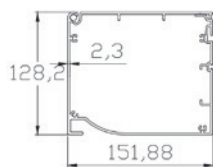

# Технически характеристики | пергола BioClima F4

4 алуминиеви колони

Максимална ширина: 4000 мм  
Максимално изнасяне: 7080 мм

1 Заден улук

2 Профил рамка/колони

3 Водещ профил

4 Преден профил

5 Вътрешен улук

6 Кутия за мотор

7 Ламелен профил

Макс. ширина - 2000-4000

Изнасяне	Брой ламели	Събрани ламели
2328	8	765
2544	9	810
2760	10	855
2976	11	900
3192	12	945
3408	13	990
3624	14	1035
3840	15	1080
4056	16	1125
4272	17	1170
4488	18	1215
4704	19	1260
4920	20	1305
5136	21	1350
5352	22	1395
5568	23	1440
5784	24	1485
6000	25	1530
6216	26	1575
6432	27	1620
6648	28	1665
6864	29	1710
7080	30	1755

Схема при отворено положение със събрани ламели:

\*Размерите са в милиметри

\*Схемата е за 8 бр. ламели. При увеличаване размера на перголата се добавят 45мм за всеки допълнителен ламел.