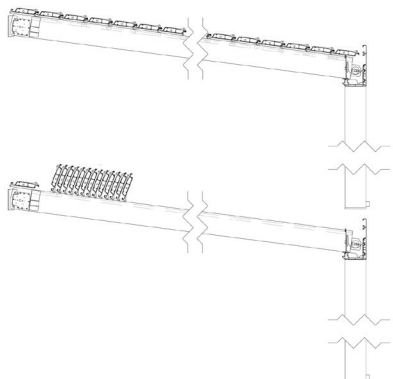

Технически характеристики | пергола Titan 160

Максимална ширина: 9000мм
Максимално изнасяне: 6000мм

1 Водещ профил

2 Ламелен профил

3 Профил колона

4 Водосточен профил