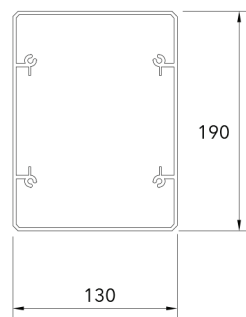

Технически характеристики | пергола Titan 160

Максимална ширина: 9000мм
Максимално изнасяне: 6000мм

1 Водещ профил

2 Ламелен профил

3 Профил колона

4 Водосточен профил