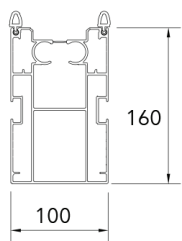

Технически характеристики | пергола Titan 160

Максимална ширина: 9000мм
Максимално изнасяне: 6000мм

1 Водещ профил

2 Ламелен профил

3 Профил колона

4 Водосточен профил