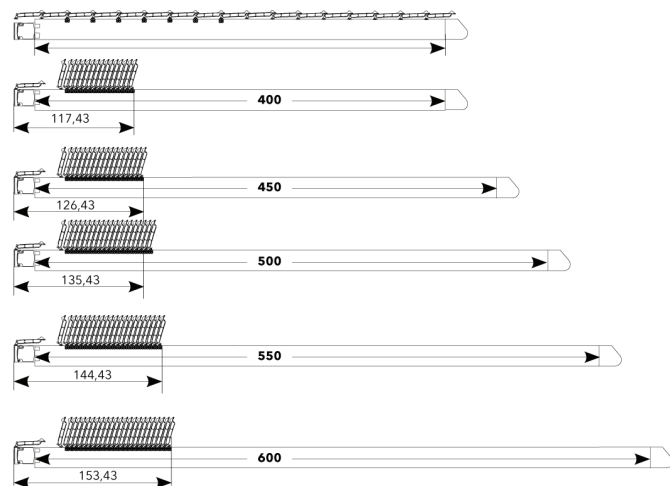

Технически характеристики | пергола Titan 160

Максимална ширина: 9000мм
Максимално изнасяне: 6000мм

1 Водещ профил

2 Ламелен профил

3 Профил колона

4 Водосточен профил