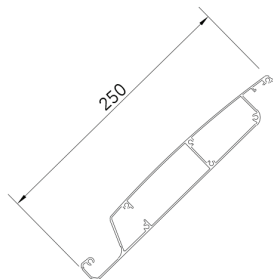

Технически характеристики | пергола Titan 160

Максимална ширина: 9000мм
Максимално изнасяне: 6000мм

1 Водещ профил

2 Ламелен профил

3 Профил колона

4 Водосточен профил