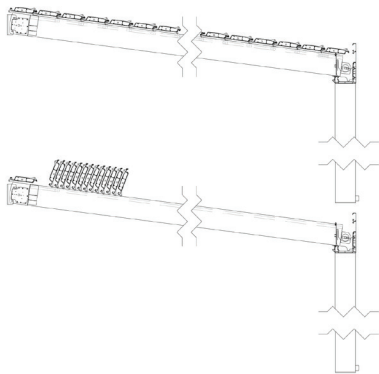

Технически характеристики | пергола Titan 200

Максимална ширина: 9000 мм
Максимално изнасяне: 7000 мм

1 Водещ профил

2 Ламелен профил

3 Профил колона

4 Водосточен профил