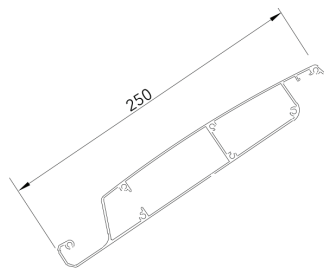

Технически характеристики | пергола Titan 200

Максимална ширина: 9000 мм
Максимално изнасяне: 7000 мм

1 Водещ профил

2 Ламелен профил

3 Профил колона

4 Водосточен профил