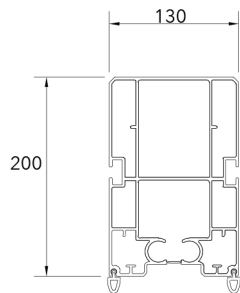

Технически характеристики | пергола Titan 200

Максимална ширина: 9000 мм
Максимално изнасяне: 7000 мм

1 Водещ профил

2 Ламелен профил

3 Профил колона

4 Водосточен профил