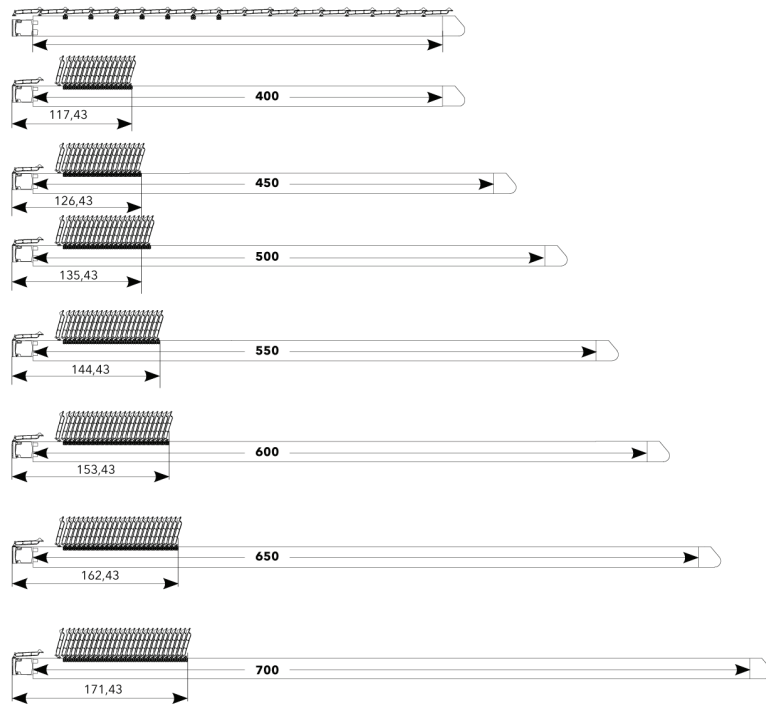

Технически характеристики | пергола Titan 200

Максимална ширина: 9000 мм
Максимално изнасяне: 7000 мм

1 Водещ профил

2 Ламелен профил

3 Профил колона

4 Водосточен профил