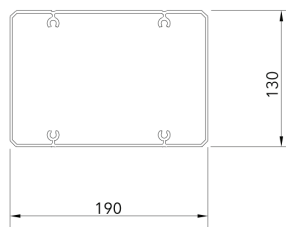

Технически характеристики | пергола Titan 200

Максимална ширина: 9000 мм
Максимално изнасяне: 7000 мм

1 Водещ профил

2 Ламелен профил

3 Профил колона

4 Водосточен профил