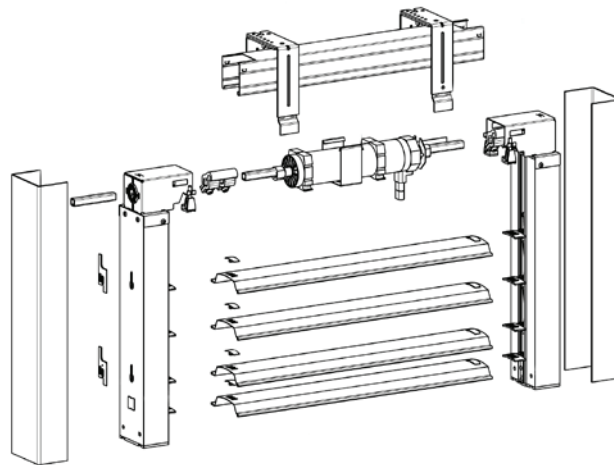

Технически характеристики | Алюминиеви щори Security 90

Security 90 ламел

Security 90 водещ профил

Автоматично управление

Модел	Минимална ширина	Минимална височина	Максимална ширина	Максимална височина	Максимална площ
Security 90	600 мм	500 мм	2800 мм	4000 мм	8 кв.м

Модел

Security 90

Горен профил

Fe, 56 мм x 58 мм

Ламел

Al, 90 мм x 0,60 мм x 122.80 мм

Стандартни цветове по RAL