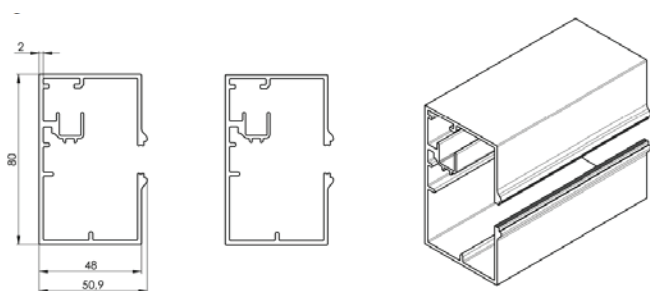

Технически характеристики | Алюминиеви щори Security 90

Security 90 ламел

Security 90 водещ профил

Автоматично управление

Модел	Минимална ширина	Минимална височина	Максимална ширина	Максимална височина	Максимална площ
Security 90	600 мм	500 мм	2800 мм	4000 мм	8 кв.м

Модел

Security 90

Горен профил

Fe, 56 мм x 58 мм

Ламел

Al, 90 мм x 0,60 мм x 122.80 мм

Стандартни цветове по RAL