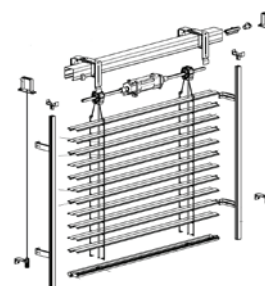

Технически характеристики | Алуминиеви щори Z line

Z line 70 ламел

Z line 90 ламел

Ръчно управление

Автоматично управление

Модел	Минимална ширина	Максимална ширина		Максимална височина	Максимална площ	
		Ръчно	Автоматично		Ръчно	Автоматично
Z line 70	600 мм	4000 мм	6000 мм	4000 мм	8 кв.м	18 кв.м
Z line 90	600 мм	4000 мм	6000 мм	4000 мм	8 кв.м	24 кв.м

Модел	Горен профил	Долен профил	Ламел
Z line 70	Fe, 56 мм x 58 мм	Al, 67 мм x 13 мм	Al, 70 мм x 0,42 мм x 83 мм
Z line 90	Fe, 56 мм x 58 мм	Al, 93 мм x 14 мм	Al, 90 мм x 0,42 мм x 113 мм

Стандартни цветове по RAL