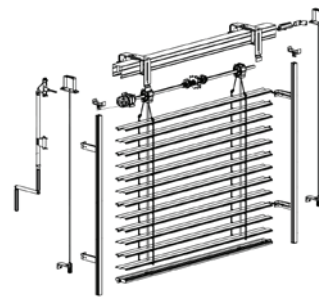

Технически характеристики | Алуминиеви щори Z line

Z line 70 ламел

Z line 90 ламел

Ръчно управление

Автоматично управление

Модел	Минимална ширина	Максимална ширина		Максимална височина	Максимална площ	
		Ръчно	Автоматично		Ръчно	Автоматично
Z line 70	600 мм	4000 мм	6000 мм	4000 мм	8 кв.м	18 кв.м
Z line 90	600 мм	4000 мм	6000 мм	4000 мм	8 кв.м	24 кв.м

Модел	Горен профил	Долен профил	Ламел
Z line 70	Fe, 56 мм x 58 мм	Al, 67 мм x 13 мм	Al, 70 мм x 0,42 мм x 83 мм
Z line 90	Fe, 56 мм x 58 мм	Al, 93 мм x 14 мм	Al, 90 мм x 0,42 мм x 113 мм

Стандартни цветове по RAL

* Само за Z line 90